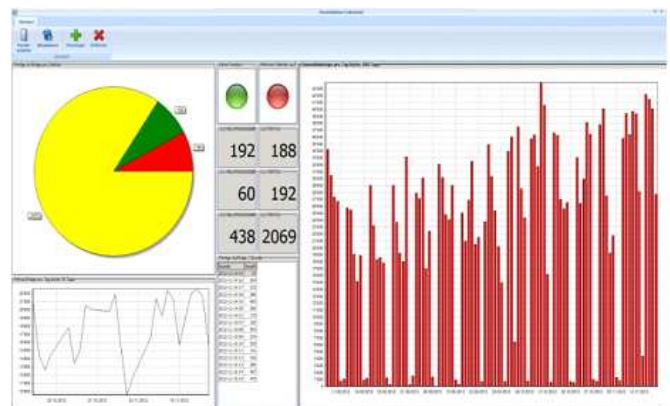

Seien Sie Ihren Mitbewerben stets den entscheidenden Schritt voraus

Das **MoTIS® 7.2 DashBoard** kann auch auf einer Großleinwand oder auf einen großen Monitor direkt im Lager oder der Produktion zur Motivation und Information der Mitarbeiter im Workflow eingesetzt werden. Die bedeutende Anziehungskraft, die eine große animierte grafische Leistungsdarstellung ausübt, wird so gezielt zur Motivation, Effektivität und Information der Mitarbeiter eingesetzt.

Die verantwortlichen Mitarbeiter können ab nun **sofort** anhand der online Aktualisierung und übersichtlichen graphischen Darstellung der Daten, z.B. der Ressourcenauslastung, effektiver planen und die Kollegen dort einsetzen wo sie auch am dringendsten gebraucht werden. Höhere Effektivität, Flexibilität und eine höhere Kundenzufriedenheit machen dieses Tool in hoch dynamischen Logistik und Produktionsprozessen unentbehrlich. Mit dem persönlichen Leitstand haben Sie den ent-

scheidenden Vorteil, den ihnen nur **MoTIS®** in dieser Form zu Verfügung stellt.

Der persönliche Leitstand ist natürlich zu jeder Zeit nach Ihren Wünschen erweiterbar. Er wächst mit Ihren neuen Anforderungen bzw. Herausforderungen stetig und flexibel mit.

Wissen ist Macht,

Macht ist Geld,

Ihr Geld.

Sie haben es in der Hand!!!

MoTIS® 7.2 DashBoard

Ihre Vorteile

- Nie mehr die Übersicht verlieren
- Keine bösen Überraschungen mehr
- Wissen was läuft
- Unabhängig von Kollegen
- Schnelles Checken der relevanten Daten
- Auf Nachfragen sofort antworten können
- Persönlichen Prioritäten anzeigen
- Online Aktualisierung
- Jederzeit individuell erweiterbar
- Optische Warnung bei Engpässen
- Zeit- und Geldersparnis durch Effektivität
- Schlankes, funktionales Design